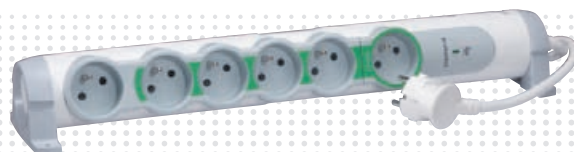

Predlžovačka 6 x 2P + ⊕
MASTER/SLAVE
Obj. č. 0 500 87