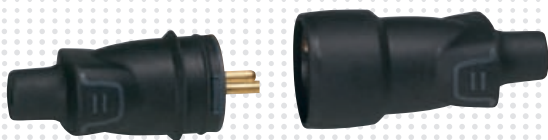

KRYTIE IP 44

PRE VAŠU
BEZPEČNOSŤ

Ergonomické gumové vidlice, zásuvky
a rozbočovače do vonkajšieho prostredia.

Vidlica 2P + $\perp$
Obj. č. 0 504 45

Zásuvka 2P + $\perp$
Obj. č. 0 504 46