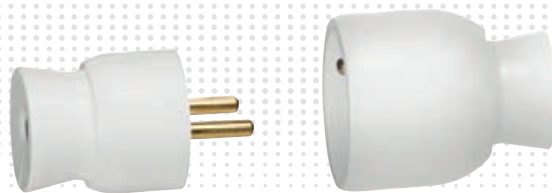

KLASICKÉ

KONCOVKY

Keď potrebujete ukončiť prívodný kábel štandardným spôsobom.

Vidlica 2P + ⚡
Obj. č. 0 504 15

- Biela

Zásuvka 2P + ⚡
Obj. č. 0 504 17

- Biela