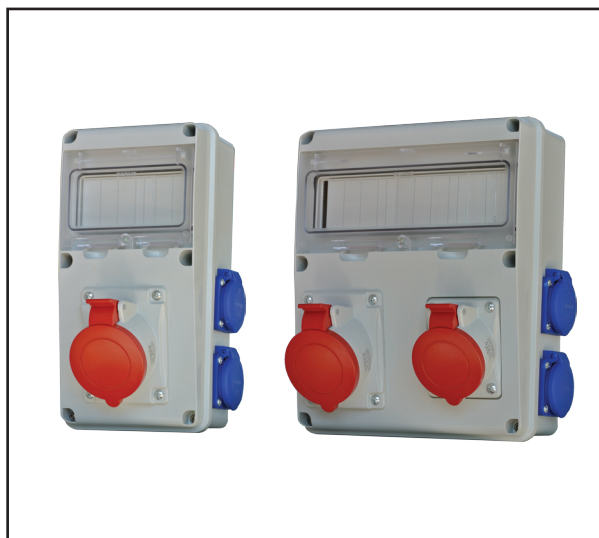

# SÉRIA ENERBOX

Zásuvkové rozvodnice

## ZÁSUVKOVÉ ROZVODNICE BEZ ISTENIA NEZAPOJENÉ

### TECHNICKÁ CHARAKTERISTIKA

Referenčné normy: EN 60439-1

Menovité napätie	230/400V, ~50Hz
Stupeň ochrany	IP44
Trieda ochrany	II (izoláciou)
Prevádzková teplota	-25°C +35°C
Maximálna prevádzková teplota	+60°C
Káblový vstup	PG21
Pripojenie	max. 10mm <sup>2</sup>
Mechanická odolnosť	IK08
Rozmery skrinky	6 DIN - 145x285x106 mm 11 DIN - 235x285x106 mm