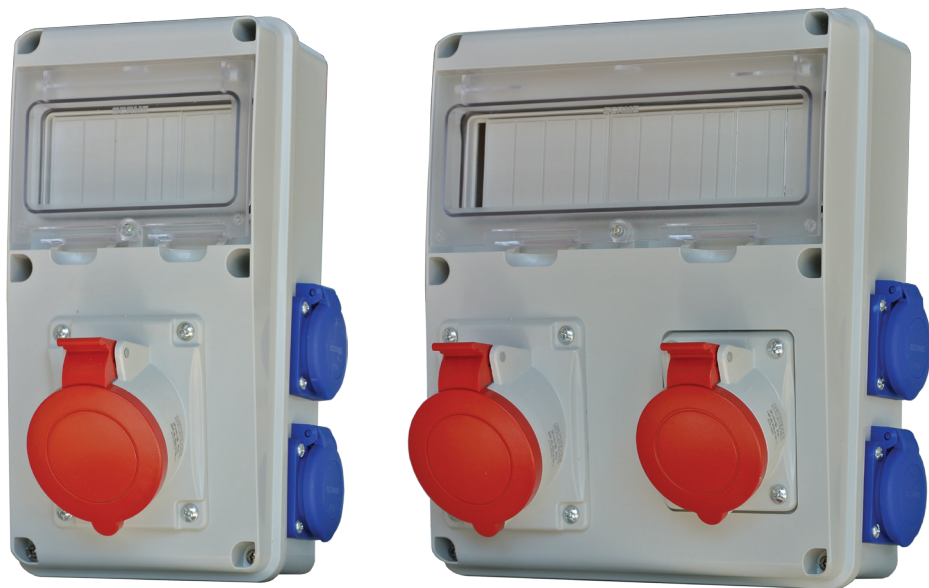

# SÉRIA ENERBOX

Zásuvkové rozvodnice

## ZÁSUVKOVÉ ROZVODNICE BEZ ISTENIA NEZAPOJENÉ

### TECHNICKÁ CHARAKTERISTIKA

Referenčné normy: EN 60439-1

Menovité napätie	230/400V, ~50Hz
Stupeň ochrany	IP44
Trieda ochrany	II (izoláciou)
Prevádzková teplota	-25°C +35°C
Maximálna prevádzková teplota	+60°C
Káblový vstup	PG21
Pripojenie	max. 10mm <sup>2</sup>
Mechanická odolnosť	IK08
Rozmery skrinky	6 DIN - 145x285x106 mm 11 DIN - 235x285x106 mm