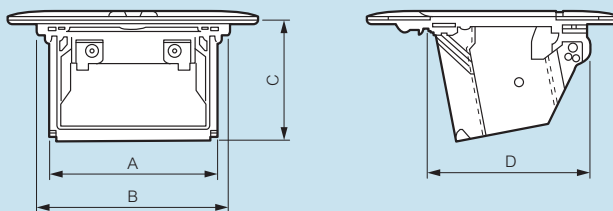

Betónová podlaha (vzdialenosť upevňovacích skrutiek)

Veľkosť krabice	A (mm)
3 moduly ⁽¹⁾	84
4 moduly ⁽¹⁾	106,5
6 modulov ⁽¹⁾	194
8 modulov ⁽¹⁾	239

■ Rozmery

Kryt

Veľkosť krabice	A (mm)	B (mm)
3 moduly ⁽¹⁾	120	120
4 moduly ⁽¹⁾	120	142,5
6 modulov ⁽¹⁾	120	230
8 modulov ⁽¹⁾	120	275

Prázdny pop-up

Veľkosť krabice	A (mm)	B (mm)	C (mm)	D (mm)
3 moduly ⁽¹⁾	79,8	92	57	77,5
4 moduly ⁽¹⁾	102,3	114,5	57	77,5
6 modulov ⁽¹⁾	189,8	202	57	77,5
8 modulov ⁽¹⁾	231,6	247	57	77,5

Pop-up s montážnou sadou do nábytku alebo do zdvojenej podlahy