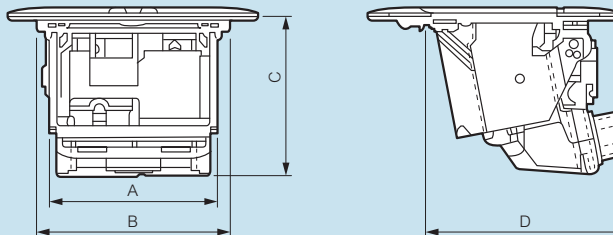

Betónová podlaha (vzdialenosť upevňovacích skrutiek)

Veľkosť krabice	A (mm)
3 moduly ⁽¹⁾	84
4 moduly ⁽¹⁾	106,5
6 modulov ⁽¹⁾	194
8 modulov ⁽¹⁾	239

■ Rozmery

Kryt

Veľkosť krabice	A (mm)	B (mm)
3 moduly ⁽¹⁾	120	120
4 moduly ⁽¹⁾	120	142,5
6 modulov ⁽¹⁾	120	230
8 modulov ⁽¹⁾	120	275

Prázdny pop-up

Veľkosť krabice	A (mm)	B (mm)	C (mm)	D (mm)
3 moduly ⁽¹⁾	79,8	92	57	77,5
4 moduly ⁽¹⁾	102,3	114,5	57	77,5
6 modulov ⁽¹⁾	189,8	202	57	77,5
8 modulov ⁽¹⁾	231,6	247	57	77,5

Pop-up s montážnou sadou do nábytku alebo do zdvojenej podlahy

Veľkosť krabice	A (mm)	B (mm)	C (mm)	D (mm)
3 moduly ⁽¹⁾	79,8	92	74,8	96,1
4 moduly ⁽¹⁾	102,3	114,5	74,8	96,1
6 modulov ⁽¹⁾	189,8	202	74,8	96,1
8 modulov ⁽¹⁾	231,6	247	74,8	96,1

(1) 1 modul Mosaic™ má rozmer 22,5 x 45 mm = napr. 1 dátová zásuvka RJ 45 (obj. č. 0 765 51).
 2 moduly Mosaic™ majú rozmer 45 x 45 mm = napr. 1 silová zásuvka 2P+⊕ (obj. č. 0 771 40).
 (2) ±1 mm.