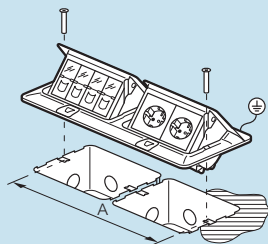

Kompatibilita silno-/slaboprúd

Typ inštalácie	Silnoprúd	Slaboprúd
Betón	Áno	Nie
Zdvojená podlaha	Áno	kat. 6
Nábytok	Áno	kat. 6

■ Inštalácia

Stôl alebo zdvojená podlaha

Veľkosť krabice	A ⁽²⁾ (mm)	B ⁽²⁾ (mm)
3 moduly ⁽¹⁾	108	108
4 moduly ⁽¹⁾	108	131
6 modulov ⁽¹⁾	108	218
8 modulov ⁽¹⁾	108	263

Betónová podlaha (vzdialenosť upevňovacích skrutiek)

Veľkosť krabice	A (mm)
3 moduly ⁽¹⁾	84
4 moduly ⁽¹⁾	106,5
6 modulov ⁽¹⁾	194
8 modulov ⁽¹⁾	239

■ Rozmery

Kryt

Veľkosť krabice	A (mm)	B (mm)
3 moduly ⁽¹⁾	120	120
4 moduly ⁽¹⁾	120	142,5
6 modulov ⁽¹⁾	120	230
8 modulov ⁽¹⁾	120	275