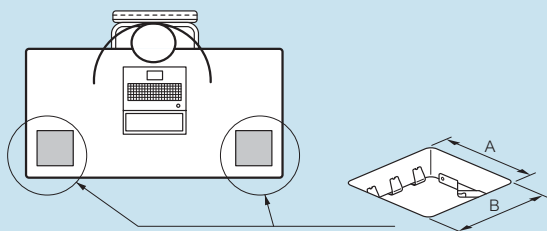

Kompatibilita silno-/slaboprúd

Typ inštalácie	Silnoprúd	Slaboprúd
Betón	Áno	Nie
Zdvojená podlaha	Áno	kat. 6
Nábytok	Áno	kat. 6

■ Inštalácia

Stôl alebo zdvojená podlaha

Veľkosť krabice	A ⁽²⁾ (mm)	B ⁽²⁾ (mm)
3 moduly ⁽¹⁾	108	108
4 moduly ⁽¹⁾	108	131
6 modulov ⁽¹⁾	108	218
8 modulov ⁽¹⁾	108	263