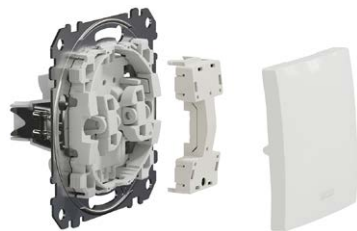

Mechanizmy pre spínače a tlačidlá

Kónické káblové vstupy

Kónické káblové vstupy uľahčujú zapojenie pripojovacích vodičov do svorkovnic. Vďaka väčším otvorom zaberie aj pripojenie hrubších káblov menej času.

Schéma zapojenia

Schéma zapojenia je zobrazená na zadnej časti spínača a tlačidla.

Nájdete tu jednoznačné označenie typu spínača a možnosti pripojenia.

Piktogram zapnutej polohy

Piktogram na zadnej strane mechanizmu ukazuje spínaciu polohu vypínača.

Pohodlné testovanie z prednej strany

Kontrolné body umožňujú pohodlné testovanie všetkých funkcií a meranie z prednej strany – takže vôbec nemusíte odmontovať spínač.

LED moduly

Teraz si môžete obohatiť nový rad tlačidiel a mechanizmov spínačov z radu Sedna jedným z troch rôznych LED modulov osvetlenia bez nutnosti odstrániť mechanizmy z krabice. Kompatibilita je zaručená pri nových inštaláciách aj renovačných projektoch.

- LED modul indikačné svetlo, červené
- LED modul orientačné svetlo, modré
- LED modul osvetlenia pre spínač na hotelové karty, modrý

Krabica pre zapustenú montáž

Žltá krabica pre zapustenú montáž Multifix Plus 2, dutá stena, jednoduchá 65 x 45 mm

Ako alternatívu k bežným inštalačným krabiciam môžete použiť inštalačnú krabicu Multifix pre duté steny (IMT35150). Pre viacnásobnú inštaláciu možno použiť spojku krabic (IMT35180).

Sedna Design: rámčeky IP44

Vďaka membránovému tesneniu okolo mechanizmu a pod klapkou spínača spĺňa nový rámček Sedna Design nielen požiadavky na krytie IP20, ale aj na krytie IP44 - je odolný proti poveternostným vplyvom a vlhkosti.

Rámčeky Sedna Design môžete použiť s prístrojmi IP44 a mať ich tak v jednonásobnom až päťnásobnom prevedení a vo všetkých farbách Sedna Design.