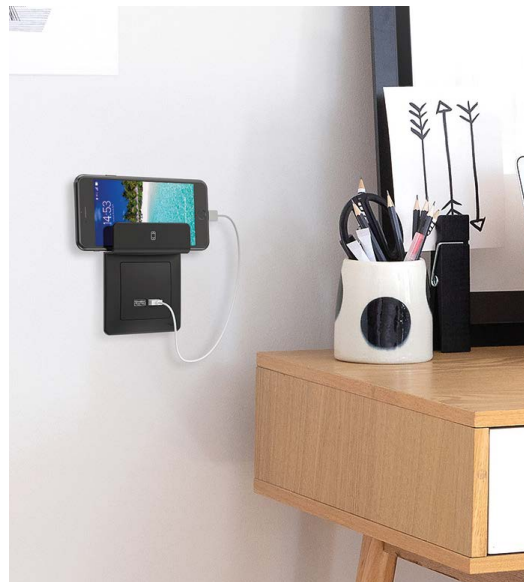

Funkcie

Dokáže uspokojiť každú požiadavku

Vypínače a zásuvky, žalúziové ovládače a k tomu termostaty a USB nabíjačky... Sedna ponúka moderné funkcie, ktoré prekonajú vaše očakávania a prinesú väčší komfort a pohodlie všetkým členom vašej domácnosti.