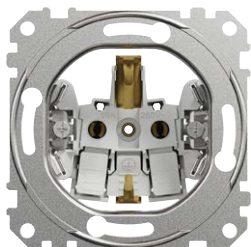

Zásuvka

Bezskrútkové svorky

Mechanizmy pre zapustenú montáž sa jednoducho, rýchlo a bezpečne inštalujú. Bezskrútkové svorky zásuviek Sedna umožňujú jednoduché, rýchle a spoľahlivé zapájanie.