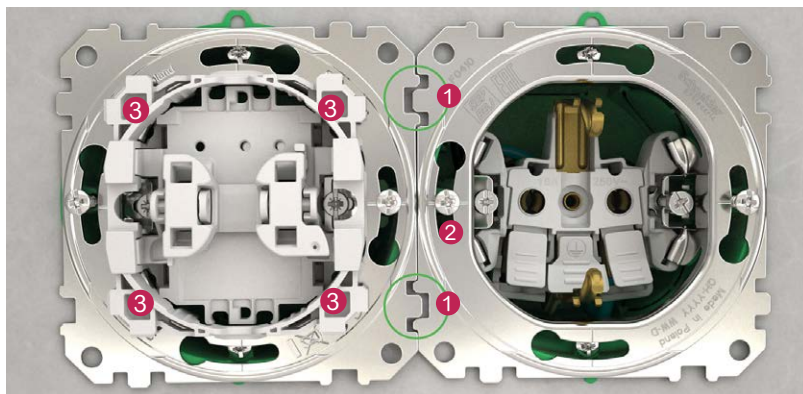

Inštalácia

Šetrite čas a dodávajte dokonalé riešenie

Rad Sedna ide ešte ďalej, pokiaľ ide o ergonómiu, jednoduchosť montáže a obsluhy, ako aj spoľahlivosť a kvalitu povrchovej úpravy. Nová platforma Sedna bola navrhovaná so zreteľom na vaše potreby a obsahuje nasledujúce funkcie:

- Univerzálne krycie rámečky pre 1 až 5 funkcií je možné montovať horizontálne alebo vertikálne.
- Krycie rámečky pre rad Sedna Design majú krytie IP20 a aj IP44, čím sa štyrikrát znížil počet rôznych produktov potrebných na kompletnú inštaláciu.
- Krycie rámečky sa pripevňujú pomocou 8-bodového zacvakávacieho systému, vďaka čomu sú dokonale zarovnané s nerovnou stenou alebo vyčnievajúcimi či príliš zapustenými elektroinštaláčnymi krabicami.
- Montážne rámečky do seba zapadajú pomocou zámkov pre perfektné vyrovnanie až 5 prístrojov vedľa seba.

Tieto vlastnosti v kombinácii s kvalitným vyhotovením a použitými materiálmi vás veľmi rýchlo presvedčia o vhodnosti produktov Sedna na všetky vaše projekty.