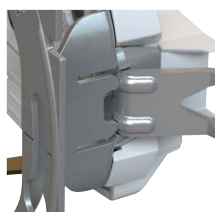

Nové funkcie

Jeden univerzálny krycí rámček na vodorovnú alebo zvislú inštaláciu

Vďaka svojej plne symetrickej konštrukcii je možné rovnaký rámček použiť pre horizontálne aj vertikálne inštalácie.

Vyrovnanie nerovností

Osem montážnych bodov

Vkladanie a upevňovanie rámu je veľmi jednoduché a spoľahlivé vďaka silnej a robustnej 8-bodovej fixácii.

Nové funkcie

Viac miesta na kabeláž

Vďaka kompaktnému dizajnu a nízkemu profilu (24 mm) sa spínače Sedna jednoducho zapájajú a montujú do nástennej krabice aj do nízkej krabice pod omietku.

Perfektné zarovnanie

Nová konštrukcia mechanizmu umožňuje rovné a hladké vysunutie čelustí rozperiek. Pri inštalácii pomocou rozperiek je nutné použiť špeciálne elektroinštalačné krabice.

Zásuvka

Bezskrútkové svorky