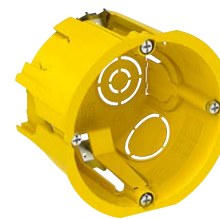

Krabica pre zapustenú montáž

Žltá krabica pre zapustenú montáž Multifix Plus 2, dutá stena, jednoduchá 65 x 45 mm

Ako alternatívu k bežným inštalačným krabiciam môžete použiť inštalačnú krabicu Multifix pre duté steny (IMT35150). Pre viacnásobnú inštaláciu možno použiť spojku krabic (IMT35180).