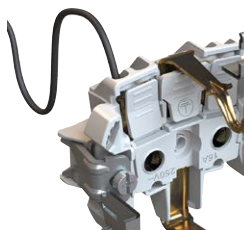

Uvoľňovacie tlačidlá s jednoduchou obsluhou

Uvoľňovacie tlačidlá sú ľahko prístupné a veľké, aby sa dali jednoducho stlačiť. Vylepšený mechanizmus umožňuje ešte plynulejšie uvoľnenie.