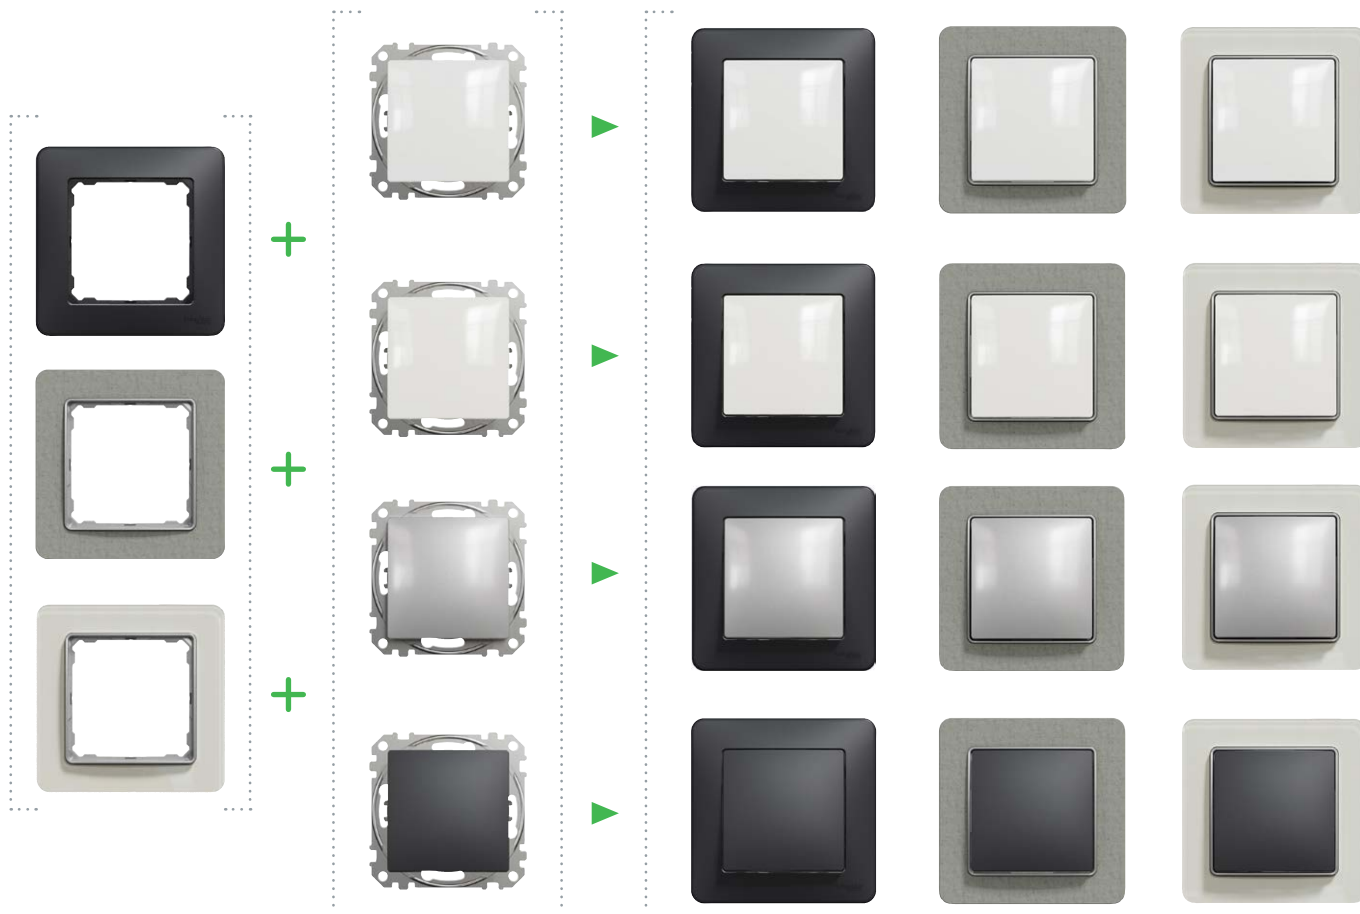

Breza

vzhľad kovu

Leštený hliník*

Leštené zlato*

* Pripravujeme v r. 2021

vzhľad kameňa

Betón

Bridlica

vzhľad skla

Biele sklo

Dymové sklo

Tmavé sklo

Dokonalá symbióza

Sedna ponúka množstvo variácií. Vybraný rámček, ktorý najlepšie vyhovuje štýlu interiéru možno doplniť rovnakým alebo kontrastným mechanizmom.

Perfektné zarovnanie na stene

Krycie rámčeky sú vždy dokonale zarovnané so stenou. Vďaka 8-bodovému systému uchytienia dokonale prilnú aj k nerovnej stene a vidíte len ich jedinečný štýl.

Sedna Domov, sladký domov