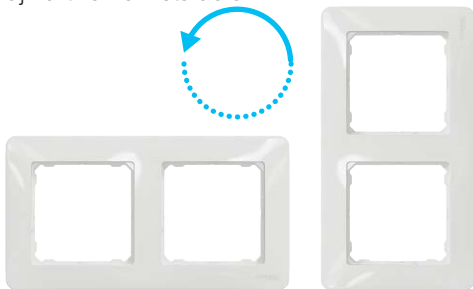

Nové funkcie

Jeden univerzálny krycí rámček na vodorovnú alebo zvislú inštaláciu

Vďaka svojej plne symetrickej konštrukcii je možné rovnaký rámček použiť pre horizontálne aj vertikálne inštalácie.

Vyrovnanie nerovností