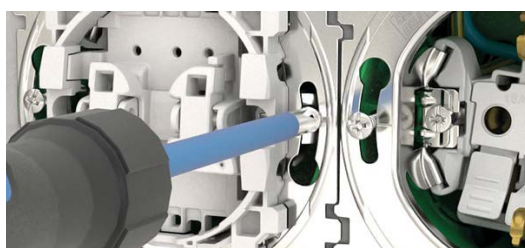

Drážky pre skrutky

Drážky pre skrutky umožňujú rotáciu mechanizmov v oboch smeroch, aby sa vykompenzovali nezarovnané inštaláčne krabice.