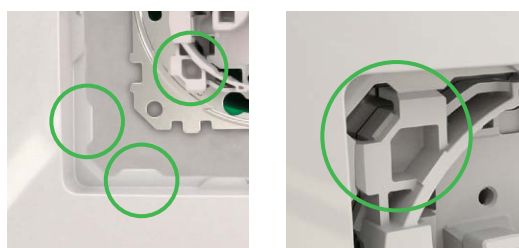

Vďaka adaptabilným zúbkom na prístroji bude krycí rámček zarovnaný so stenou, aj keď inštaláčne krabice nie sú presne zarovnané.

Montážne rámčeky do seba zapadajú

Dva zárezy na každej strane rámu uľahčujú zarovnanie viacerých prístrojov.

A už žiadny prach

Krycie rámčeky boli špeciálne navrhnuté tak, aby sa zamedzilo usadzovaniu prachu.

Drážky pre skrutky

Drážky pre skrutky umožňujú rotáciu mechanizmov v oboch smeroch, aby sa vykompenzovali nezarovnané inštaláčne krabice.

Osem montážnych bodov

Vkladanie a upevňovanie rámu je veľmi jednoduché a spoľahlivé vďaka silnej a robustnej 8-bodovej fixácii.

Nové funkcie

Viac miesta na kabeláž

Vďaka kompaktnému dizajnu a nízkemu profilu (24 mm) sa spínače Sedna jednoducho zapájajú a montujú do nástennej krabice aj do nízkej krabice pod omietku.