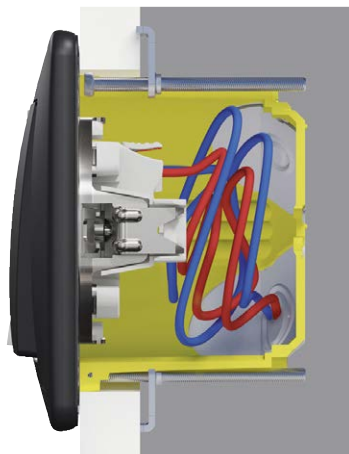

Osem montážnych bodov

Vkladanie a upevňovanie rámu je veľmi jednoduché a spoľahlivé vďaka silnej a robustnej 8-bodovej fixácii.

Nové funkcie

Viac miesta na kabeláž

Vďaka kompaktnému dizajnu a nízkemu profilu (24 mm) sa spínače Sedna jednoducho zapájajú a montujú do nástennej krabice aj do nízkej krabice pod omietku.

Perfektné zarovnanie

Nová konštrukcia mechanizmu umožňuje rovné a hladké vysunutie čelustí rozperiek. Pri inštalácii pomocou rozperiek je nutné použiť špeciálne elektroinštalačné krabice.

Zásuvka

Bezskrútkové svorky