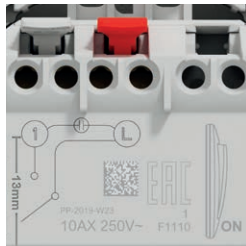

Mechanizmy pre spínače a tlačidlá