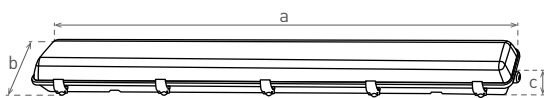

DUST LED PS

- PRACHOTESNÉ SVIETIDLO LED T8
- teleso svietidla: akrylonitril-butadien-styren (ABS)
- difúzor: polykarbonát (PC)
- pre jednostranne napájené LED T8
- náhrada za T8 žiarivkové svietidlá
- pripravené pre zdroje GREENLUX LED T8 / DAISY LED T8
- viac než 2-krát nižšia spotreba elektrickej energie
- transparentný difúzor s minimálnym útlumom svetla
- odolné vo veľkom rozsahu prevádzkových teplôt
- možnosť priebežného zapojenia
- prachotesné a vodeodolné

*Fotometrické data při použití zdroje Greenlux LED T8

				$\overleftarrow{a}$ [mm]	$\overleftarrow{b}$ [mm]	$\overleftarrow{c}$ [mm]			DKC
DUST LED PS 1 × T8/60cm	GXWP206	8592660113500	1x 8-10	650	70	90	0,65	1-8	9,71 €
DUST LED PS 1 × T8/120cm	GXWP207	8592660113517	1x 16-22	1260	70	90	1,15	1-8	13,78 €
DUST LED PS 1 × T8/150cm	GXWP208	8592660113524	1x 20-25	1565	70	90	1,35	1-8	17,86 €
DUST LED PS 2 × T8/60cm	GXWP209	8592660113531	2x 8-10	650	110	90	0,85	1-6	11,82 €
DUST LED PS 2 × T8/120cm	GXWP210	8592660113548	2x 16-22	1260	110	90	1,50	1-6	17,04 €
DUST LED PS 2 × T8/150cm	GXWP211	8592660113555	2x 20-25	1565	110	90	1,80	1-6	22,41 €

- Príslušenstvo k prachotesným svietidlám viď strana 113