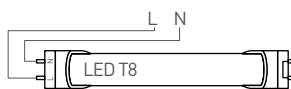

DUST LED PS

- PRACHOTESNÉ SVIETIDLO LED T8
- teleso svietidla: akrylonitril-butadien-styren (ABS)
- difúzor: polykarbonát (PC)
- pre jednostranne napájené LED T8
- náhrada za T8 žiarivkové svietidlá
- pripravené pre zdroje GREENLUX LED T8 / DAISY LED T8
- viac než 2-krát nižšia spotreba elektrickej energie
- transparentný difúzor s minimálnym útlumom svetla
- odolné vo veľkom rozsahu prevádzkových teplôt
- možnosť priebežného zapojenia
- prachotesné a vodeodolné

*Fotometrické data při použití zdroje Greenlux LED T8

				$\overleftarrow{a}$ [mm]	$\overleftarrow{b}$ [mm]	$\overleftarrow{c}$ [mm]			DKC
DUST LED PS 1 × T8/60cm	GXWP206	8592660113500	1x 8-10	650	70	90	0,65	1-8	9,71 €
DUST LED PS 1 × T8/120cm	GXWP207	8592660113517	1x 16-22	1260	70	90	1,15	1-8	13,78 €
DUST LED PS 1 × T8/150cm	GXWP208	8592660113524	1x 20-25	1565	70	90	1,35	1-8	17,86 €
DUST LED PS 2 × T8/60cm	GXWP209	8592660113531	2x 8-10	650	110	90	0,85	1-6	11,82 €
DUST LED PS 2 × T8/120cm	GXWP210	8592660113548	2x 16-22	1260	110	90	1,50	1-6	17,04 €
DUST LED PS 2 × T8/150cm	GXWP211	8592660113555	2x 20-25	1565	110	90	1,80	1-6	22,41 €

- Príslušenstvo k prachotesným svietidlám viď strana 113