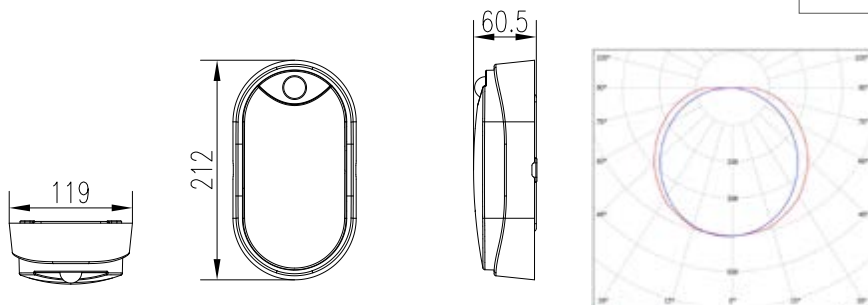

DITA OVAL

- 220-240V-50/60Hz
- IP 54
- 20+40°C
- 120°
- 25000
- 15000
- CE
- RoHS

NEUTRAL WHITE

LED 14W ▶ ≥D 75W E14/E27

- SVIETIDLO LED SMD S ČIDLKOM POHYBU
- teleso svetidla: polykarbonát (PC)
- difuzor svetidla: polykarbonát (PC)
- vhodné k nasvieteniu vonkajších a vnútorných priestorov
- obsahuje regulované čidlo pohybu
- vstavané napájanie LED CCD
- životnosť 25 000 hodín (podľa smernice ErP)

Logo	Model	EAN	color	W	lm	color	90°	10m	-TIME+	-LUX+	Tc CCT	Ra CRI	kg	1-12	DKC
	DITA OVAL B 14W NW	8592660117829	čierna	14	1000	neutrálna biela	90	10m	10s-5min	10-2000lx	4000K	>80	0,310	1-12	26,00 €
	DITA OVAL W 14W NW	8592660117836	biela	14	1000	neutrálna biela	90	10m	10s-5min	10-2000lx	4000K	>80	0,310	1-12	26,00 €