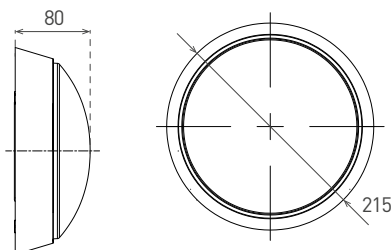

DITA CLASSIC ROUND

NEUTRAL WHITE

LED 14W \Rightarrow \varnothing 75W E14/E27

- SVIETIDLO LED SMD
- teleso svietidla: polykarbonát (PC)
- difuzor svietidla: polykarbonát (PC)
- vhodné k nasvieteniu vonkajších a vnútorných priestorov
- vstavané napájanie LED CCD

							T_c CCT	R_a CRI			DKC
DITA CLASSIC ROUND W 14W NW	GXPS051	8592660119151	biela	14	1000	neutrálna biela	4000K	>80	0,380	1-12	16,21 €
DITA CLASSIC ROUND B 14W NW	GXPS050	8592660119144	čierna	14	1000	neutrálna biela	4000K	>80	0,380	1-12	16,21 €