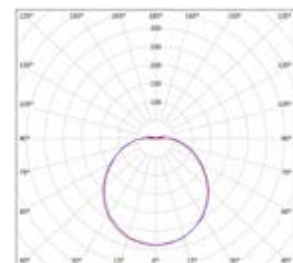

DITA CLASSIC ROUND

NEUTRAL WHITE

LED 14W \Rightarrow \varnothing 75W E14/E27

- SVIETIDLO LED SMD
- teleso svietidla: polykarbonát (PC)
- difuzor svietidla: polykarbonát (PC)
- vhodné k nasvieteniu vonkajších a vnútorných priestorov
- vstavané napájanie LED CCD

							T_c CCT	R_a CRI			DKC
DITA CLASSIC ROUND W 14W NW	GXPS051	8592660119151	biela	14	1000	neutrálna biela	4000K	>80	0,380	1-12	16,21 €
DITA CLASSIC ROUND B 14W NW	GXPS050	8592660119144	čierna	14	1000	neutrálna biela	4000K	>80	0,380	1-12	16,21 €