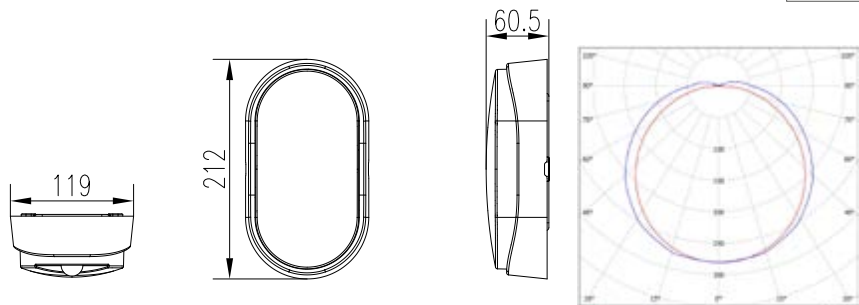

DITA CLASSIC OVAL

- 220-240V-50/60Hz
- IP₅₄
- IK₀₈
- House icon
- Temperature icon: -20+40°C
- Beam angle icon: 120°
- Recycling icon
- 25000
- CE
- RoHS

NEUTRAL WHITE

LED 14W ▶ ≳D75W E14/E27

- SVIETIDLO LED SMD
- teleso svietidla: polykarbonát (PC)
- difuzor svietidla: polykarbonát (PC)
- vhodné k nasvieteniu vonkajších a vnútorných priestorov
- vstavané napájanie LED CCD

							$\frac{T_c}{CCT}$	$\frac{Ra}{CRI}$			DKC
DITA CLASSIC OVAL W 14W NW	GXPS053	8592660119175	biela	14	1000	neutrálna biela	4000K	>80	0,300	1-12	12,9€
DITA CLASSIC OVAL B 14W NW	GXPS052	8592660119168	čierna	14	1000	neutrálna biela	4000K	>80	0,300	1-12	12,9€