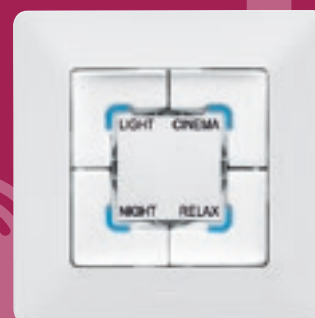

SCENÁROVÝ OVLÁDAČ

Večera s niekym špeciálnym? Párty s priateľmi? S prednastavením osvetlenia a atmosféry si vytvoríte požadovanú náladu len jedným kliknutím.