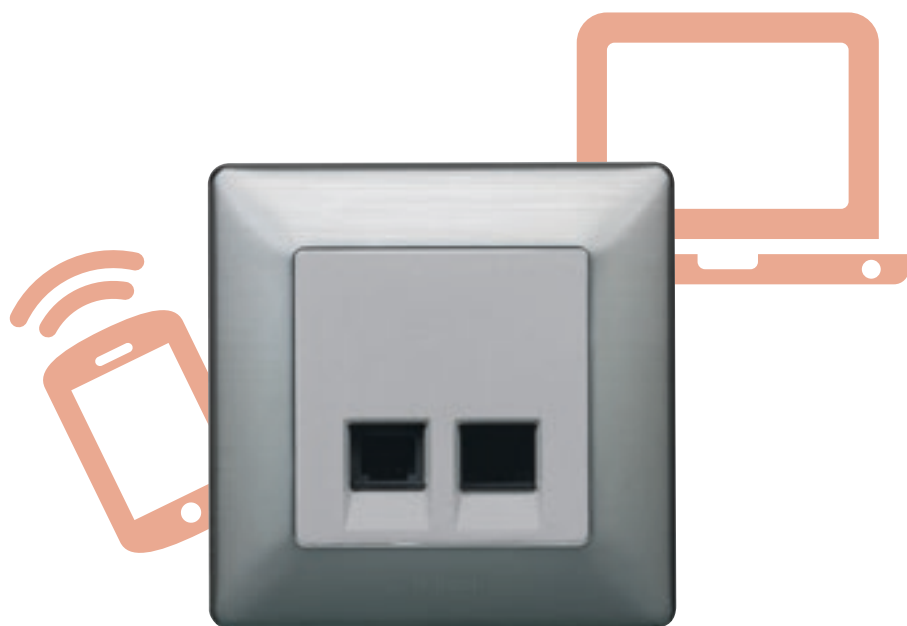

ZÁSUVKA 2X RJ 45

Telefónne a dátové pripojenie sa stáva nenápadným vďaka diskretnému a kompaktnému dizajnu.

Valena Life prináša svet na dosah ruky - a informácie putujúce vo vašich zariadeniach. Byť pripojený nikdy nebolo jednoduchšie!